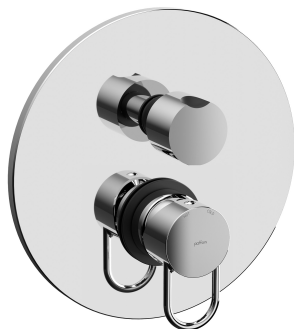

COLLEZIONE

joker

IMMAGINE PRODOTTO