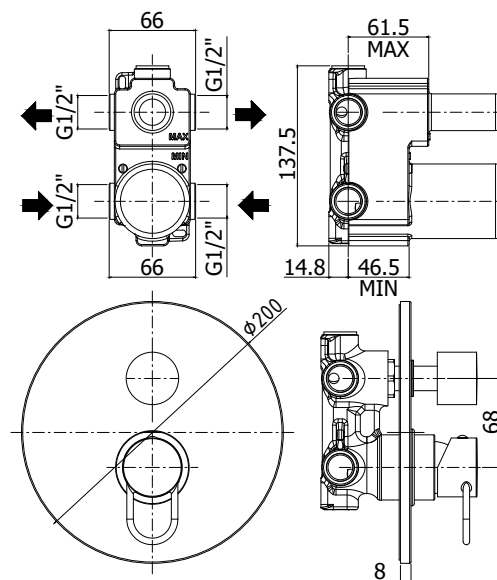

## DISEGNO TECNICO

## DESCRIZIONE

Miscelatore incasso doccia (2 uscite) completo di:

- piastra in metallo Ø200mm
- attacchi 1/2"G